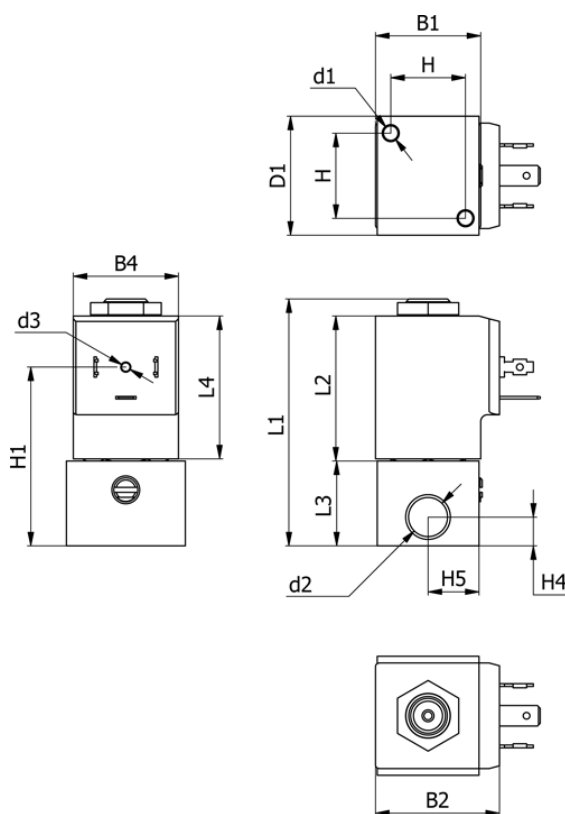

Varenummer: 588Q2B116BB0611  
 Beskrivelse: Magnetventil type Q2B116.BB0.611 2/2 NC  
 24 VAC 50HZ dyse 1,6 hus i Messing Portstr. G1/8"

## Mål

B1 = 30	H1 = 52.5	Lysning = 1.6
B2 = 36	H2 = 25	Spænding = 24 VAC 50HZ
B4 = 31	H3 = 22	Ventilfunktion = 2/2 NC
d1 = M5x10	H4 = 8.5	
D1 = 35	H5 = 15	
d2 = G1/8"	L1 = 72.6	
d3 = M3x4	L2 = 42.5	
Flow = 1.7	L3 = 25	